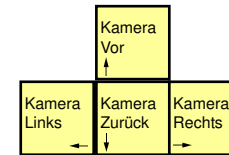

Warhammer: Mark of Chaos

deutsches Tastaturlayout / english keyboard layout

LMB: Auswählen / Aktion
RMB: Bewegen / Ausrichten