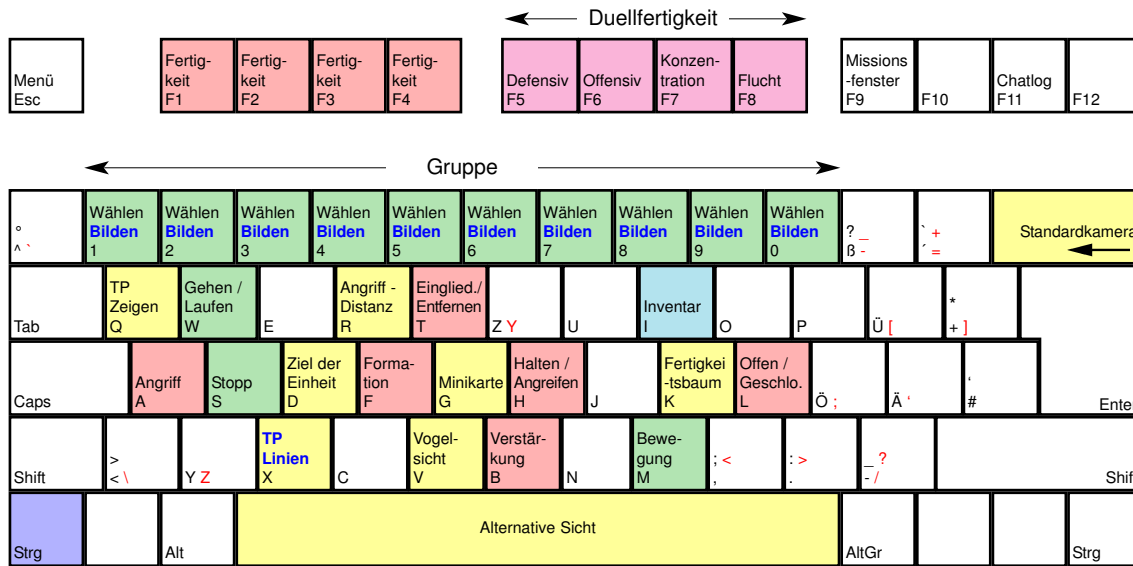

Warhammer: Mark of Chaos

deutsches Tastaturlayout / english keyboard layout

LMB: Auswählen / Aktion
RMB: Bewegen / Ausrichten