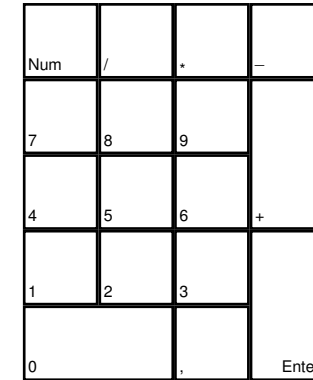

Warhammer: Mark of Chaos

deutsches Tastaturlayout / english keyboard layout

LMB: Auswählen / Aktion
RMB: Bewegen / Ausrichten