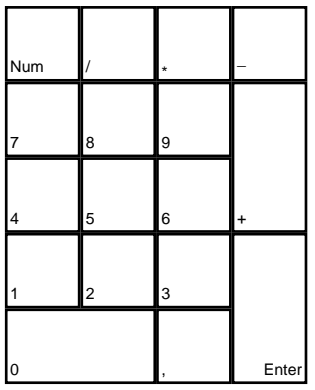

# World War II: Frontline Command

deutsches Tastaturlayout / english keyboard layout

- LMB:** Selektieren / Deselektieren / Angreifen
- RMB:** Abwählen / Ausladen / Be- / Entladen
- Rad:** Zoom