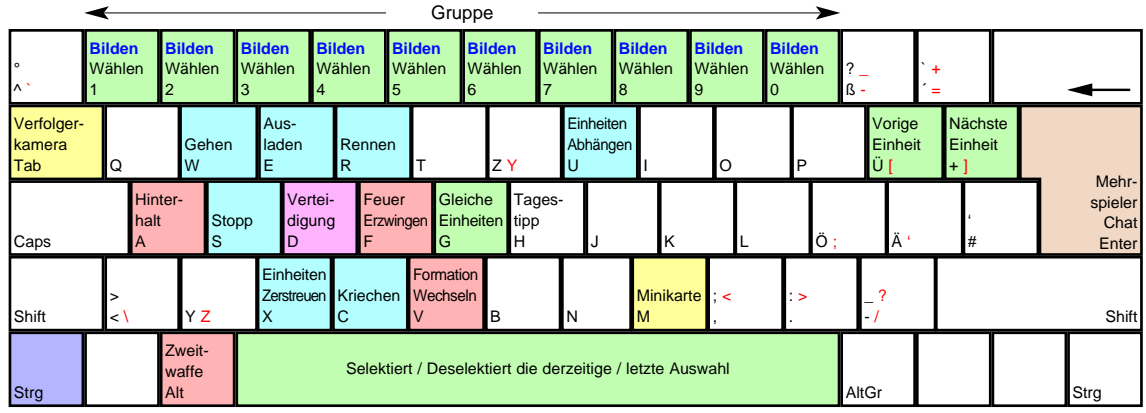

# World War II: Frontline Command

deutsches Tastaturlayout / english keyboard layout

- LMB:** Selektieren / Deselektieren / Angreifen
- RMB:** Abwählen / Ausladen / Be- / Entladen
- Rad:** Zoom