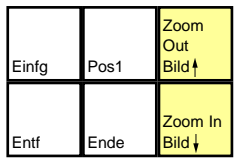

# World War II: Frontline Command

deutsches Tastaturlayout / english keyboard layout

- LMB:** Selektieren / Deselektieren / Angreifen
- RMB:** Abwählen / Ausladen / Be- / Entladen
- Rad:** Zoom