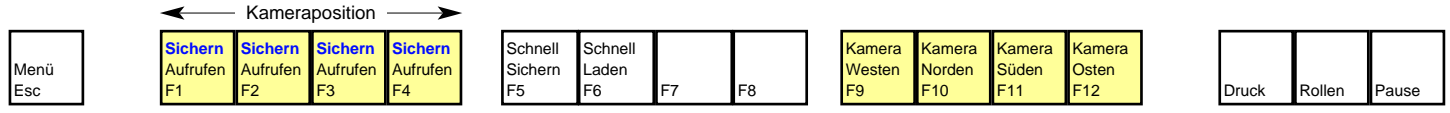

# World War II: Frontline Command

deutsches Tastaturlayout / english keyboard layout

- LMB:** Selektieren / Deselektieren / Angreifen
- RMB:** Abwählen / Ausladen / Be- / Entladen
- Rad:** Zoom