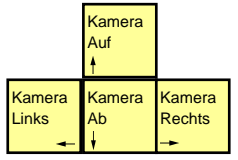

# World War II: Frontline Command

deutsches Tastaturlayout / english keyboard layout

- LMB:** Selektieren / Deselektieren / Angreifen
- RMB:** Abwählen / Ausladen / Be- / Entladen
- Rad:** Zoom